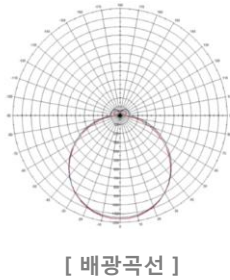

삼성 LED 조명기구 (HOME LED)

50W / 160° / 5700K

■ 제품정보

Maker	삼성전자
-	-
모델코드 / KAN Code	SI-GFUQ50B1A1D / 8801643152802
정격전압	AC 220V
소비전력	50W

■ 조도/배광 Data

■ 제품 치수

■ 제품사양

제품유형	LED등기구	빔각도 (°)	160
성능(형광램프 기준) (W)	108	사용온도 (°C)	-20~+50
정격소비전력 (W)	50	평균수명 (시간)	50,000
총광속 (lm)	4,000	색상	
광효율 (lm/W)	80이상	색온도 (K)	5,700
정격전압 (V)	AC 220	연색성 (Ra)	80
정격주파수 (Hz)	60	제품직경 (mm)	Ø550
입력전류 (A)	0.234	제품높이 (mm)	95
역률	≥ 0.9	조광기능	미지원
휘도 (cd)	-	중량 (Kg)	3.28
On/Off 사이클	-	제품인증	KC

※ 제품사양은 별도 공지 없이 변경될 수 있습니다.

■ 적용분야

- 주택 內 침실

■ 포장사양 상세

포장유형 (Std.Pkg.Q'ty)	개별포장 (1pc)
포장치수 (L×W×H)	616*178*618

■ 대체 가능 제품

FPL36W*3