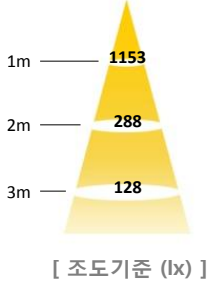

삼성 LED 조명기구 (HOME LED)

50W / 160° / 5700K

■ 제품정보

Maker	삼성전자
-	-
모델코드 / KAN Code	SI-GFUQ50B1A1D / 8801643152802
정격전압	AC 220V
소비전력	50W

■ 조도/배광 Data

■ 제품 치수

■ 제품사양

제품유형	LED등기구	빔각도 (°)	160
성능(형광램프 기준) (W)	108	사용온도 (°C)	-20~+50
정격소비전력 (W)	50	평균수명 (시간)	50,000
총광속 (lm)	4,000	색상	
광효율 (lm/W)	80이상	색온도 (K)	5,700
정격전압 (V)	AC 220	연색성 (Ra)	80
정격주파수 (Hz)	60	제품직경 (mm)	Ø550
입력전류 (A)	0.234	제품높이 (mm)	95
역률	≥ 0.9	조광기능	미지원
휘도 (cd)	-	중량 (Kg)	3.28
On/Off 사이클	-	제품인증	KC