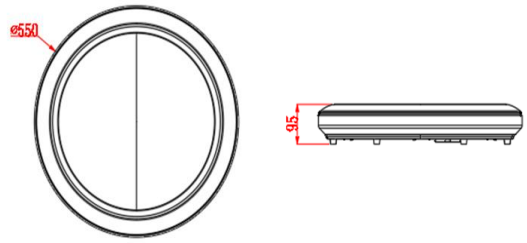

삼성 LED 조명기구 (HOME LED)

50W / 160° / 5700K

■ 제품정보

Maker	삼성전자
-	-
모델코드 / KAN Code	SI-GFUQ50B1A1D / 8801643152802
정격전압	AC 220V
소비전력	50W

■ 조도/배광 Data

■ 제품 치수

■ 제품사양

제품유형	LED등기구	빔각도 (°)	160
성능(형광램프 기준) (W)	108	사용온도 (°C)	-20~+50
정격소비전력 (W)	50	평균수명 (시간)	50,000
총광속 (lm)	4,000	색상	
광효율 (lm/W)	80이상	색온도 (K)	5,700
정격전압 (V)	AC 220	연색성 (Ra)	80
정격주파수 (Hz)	60	제품직경 (mm)	Ø550
입력전류 (A)	0.234	제품높이 (mm)	95
역률	≥ 0.9	조광기능	미지원
휘도 (cd)	-	중량 (Kg)	3.28
On/Off 사이클	-	제품인증	KC

※ 제품사양은 별도 공지 없이 변경될 수 있습니다.

■ 적용분야

- 주택 內 침실

■ 포장사양 상세

포장유형 (Std.Pkg.Q'ty)	개별포장 (1pc)
포장치수 (L×W×H)	616*178*618

■ 대체 가능 제품

FPL36W*3